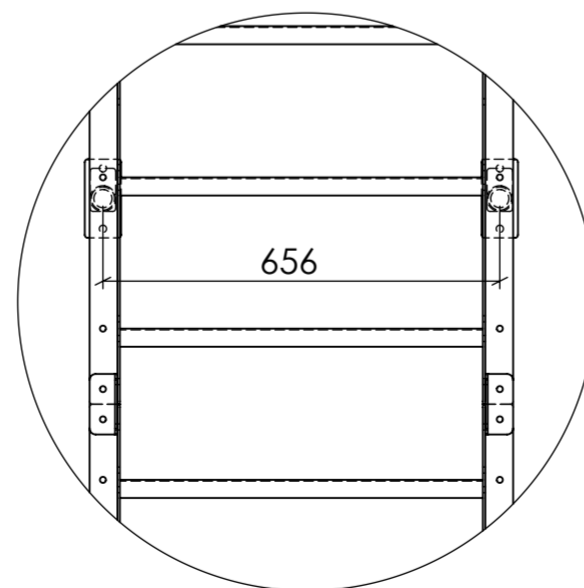

KOP_11.0

DETAIL AX
SCALE 2 : 25