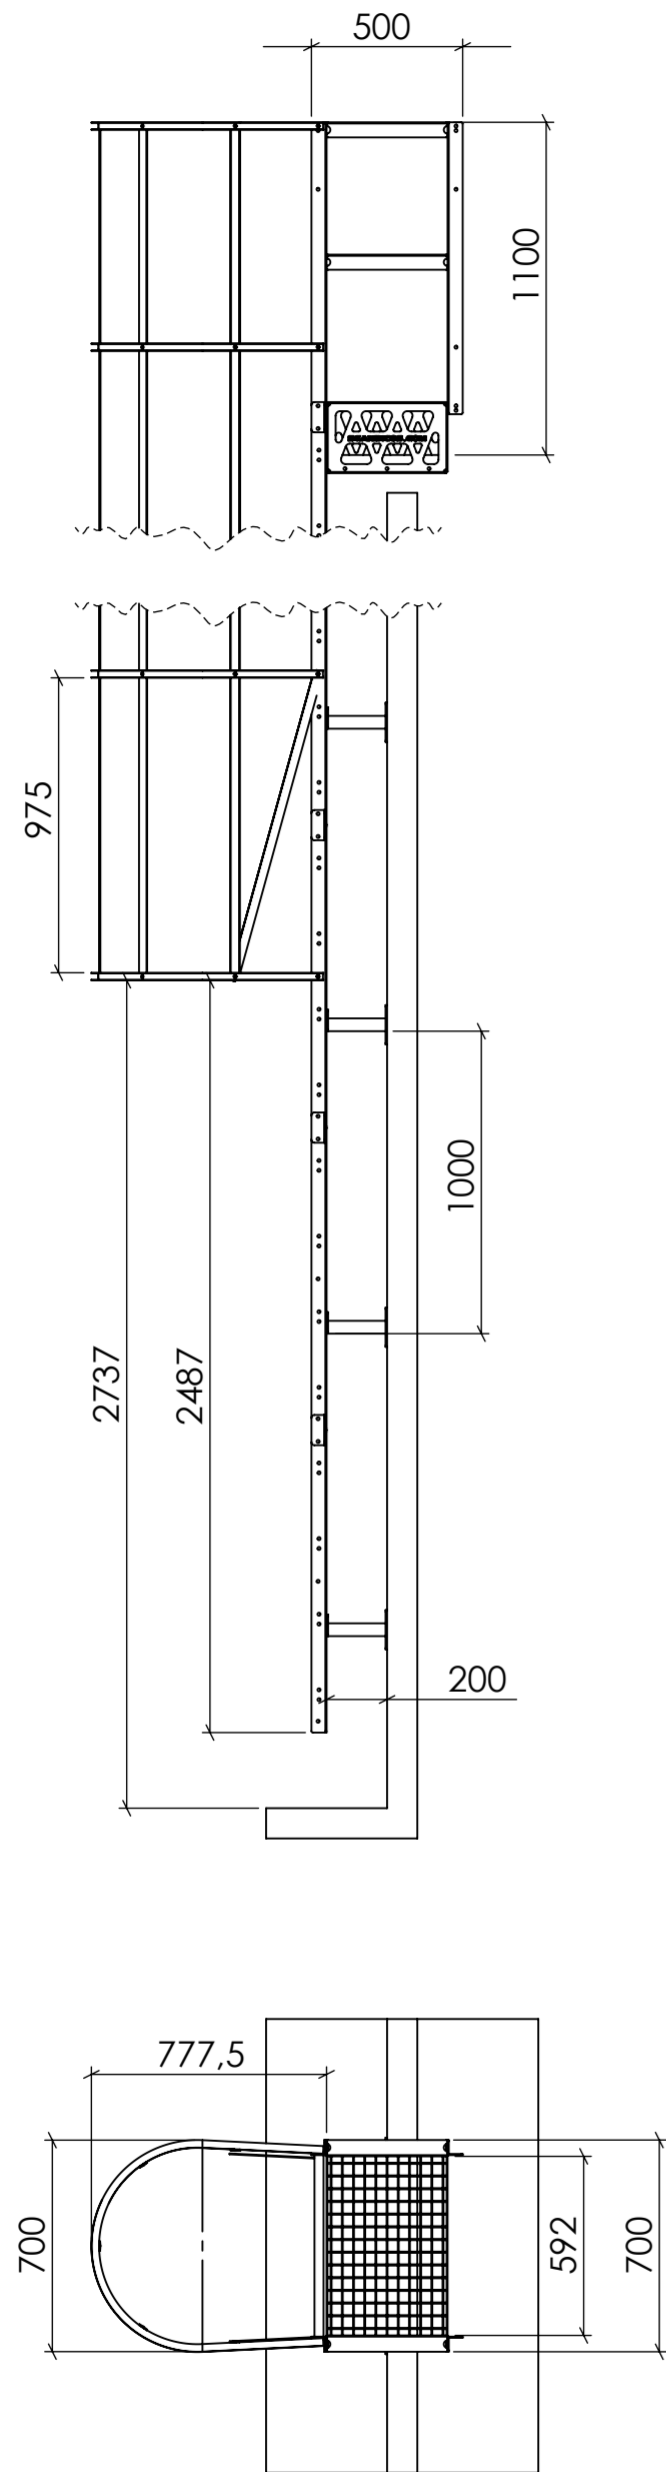

KOP_11.0

DETAIL AX
SCALE 2 : 25