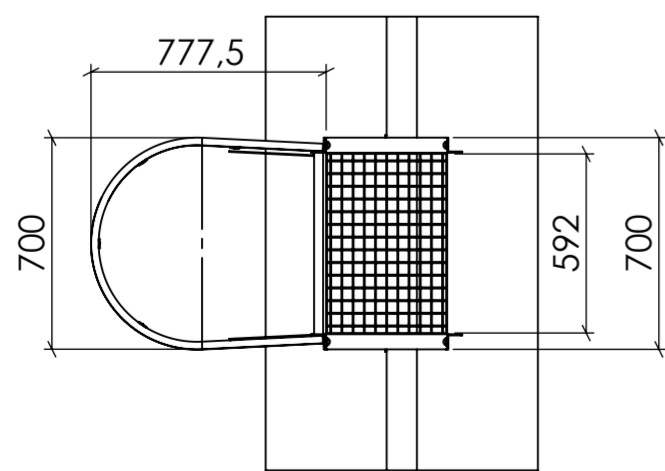

# KOP\_13.5

DETAIL AR  
SCALE 2 : 27