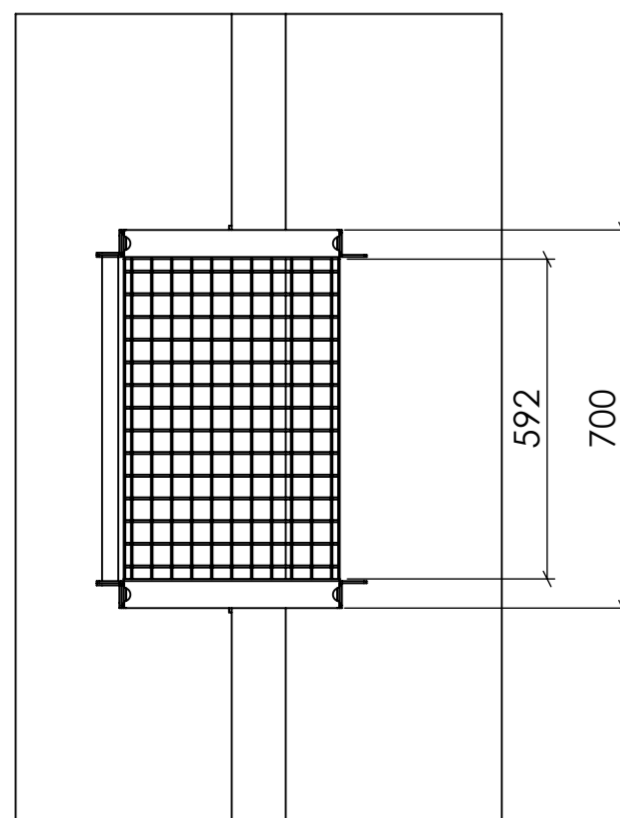

KOP_2.5

DETAIL BO
SCALE 1 : 14