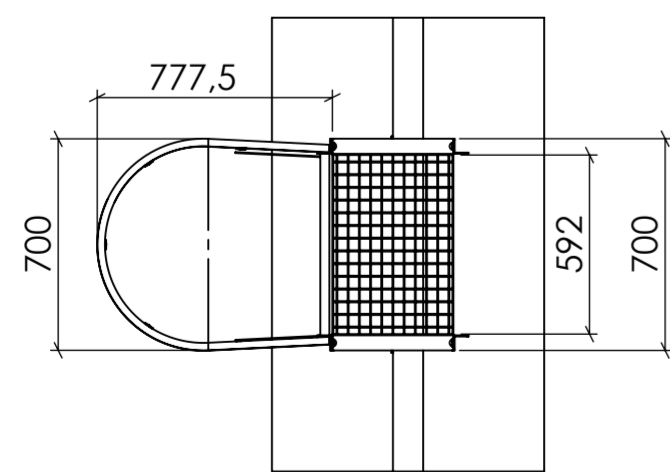

KOP_5.0

DETAIL BJ
SCALE 1 : 14